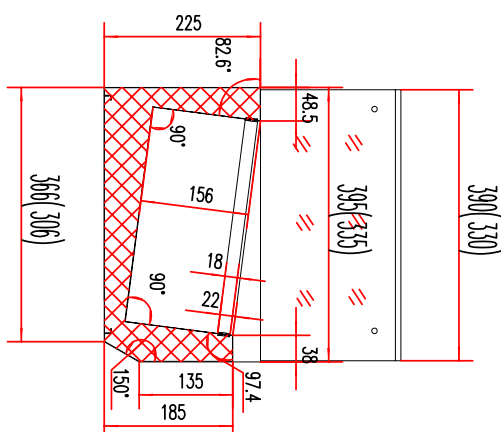

Sap kód	00013364	Počet GN / EN zařízení	6
Šířka netto [mm]	1500	Velikost GN / EN zařízení [mm]	1xGN1/2 + 5x GN 1/3
Hloubka netto [mm]	395	Hloubka GN zařízení [mm]	150
Výška netto [mm]	440	Minimální teplota zařízení [°C]	2
Hmotnost netto [kg]	49.00	Maximální teplota zařízení [°C]	8
Příkon elektrický [kW]	0.125	Chladivo	R290
Napájení	230 V / 1N - 50 Hz	Hmotnost chladiva [g]	33.00
Objem komory [l]	54	Klimatická třída	4

Technický list

Technický výkres

Vitrína chladicí pultová 1x GN 1/2 + 5x GN 1/3

Model	Sap kód	00013364
MCH 3150	Skupina artiklů	Stoly chladicí a mrazicí

MCH3120/MCH4120	1200
MCH3140/MCH4140	1400
MCH3150/MCH4150	1500
MCH3160/MCH4160	1600
MCH3180/MCH4180	1800
MCH4200	2000

Vitrína chladicí pultová 1x GN 1/2 + 5x GN 1/3

Model	Sap kód	00013364
MCH 3150	Skupina artiklů	Stoly chladicí a mrazicí

1. Sap kód:

00013364

2. Šířka netto [mm]:

1500

3. Hloubka netto [mm]:

395

4. Výška netto [mm]:

440

5. Hmotnost netto [kg]:

49.00

6. Šířka brutto [mm]:

1590

7. Hloubka brutto [mm]:

435