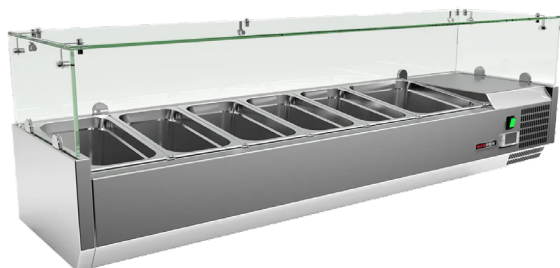

Vitrína chladicí pultová 1x GN 1/2 + 5x GN 1/3

Model	Sap kód	00013364
MCH 3150	Skupina artiklů	Stoly chladicí a mrazicí

- Materiál: Nerez
- Velikost GN / EN zařízení [mm]: 1xGN1/2 + 5x GN 1/3
- Počet GN / EN zařízení: 6
- Typ ovládání: Digitální
- Minimální teplota zařízení [°C]: 2
- Maximální teplota zařízení [°C]: 8
- Tloušťka izolace [mm]: 40
- Agregát: Vpravo

Sap kód	00013364	Počet GN / EN zařízení	6
Šířka netto [mm]	1500	Velikost GN / EN zařízení [mm]	1xGN1/2 + 5x GN 1/3
Hloubka netto [mm]	395	Hloubka GN zařízení [mm]	150
Výška netto [mm]	440	Minimální teplota zařízení [°C]	2
Hmotnost netto [kg]	49.00	Maximální teplota zařízení [°C]	8
Příkon elektrický [kW]	0.125	Chladivo	R290
Napájení	230 V / 1N - 50 Hz	Hmotnost chladiva [g]	33.00
Objem komory [l]	54	Klimatická třída	4

Technický list

Technický výkres

Vitrína chladicí pultová 1x GN 1/2 + 5x GN 1/3

Model	Sap kód	00013364
MCH 3150	Skupina artiklů	Stoly chladicí a mrazicí

MCH3120/MCH4120	1200
MCH3140/MCH4140	1400
MCH3150/MCH4150	1500
MCH3160/MCH4160	1600
MCH3180/MCH4180	1800
MCH4200	2000

Vitrína chladicí pultová 1x GN 1/2 + 5x GN 1/3

Model	Sap kód	00013364
MCH 3150	Skupina artiklů	Stoly chladicí a mrazicí

1. Sap kód:

00013364

2. Šířka netto [mm]:

1500

3. Hloubka netto [mm]:

395