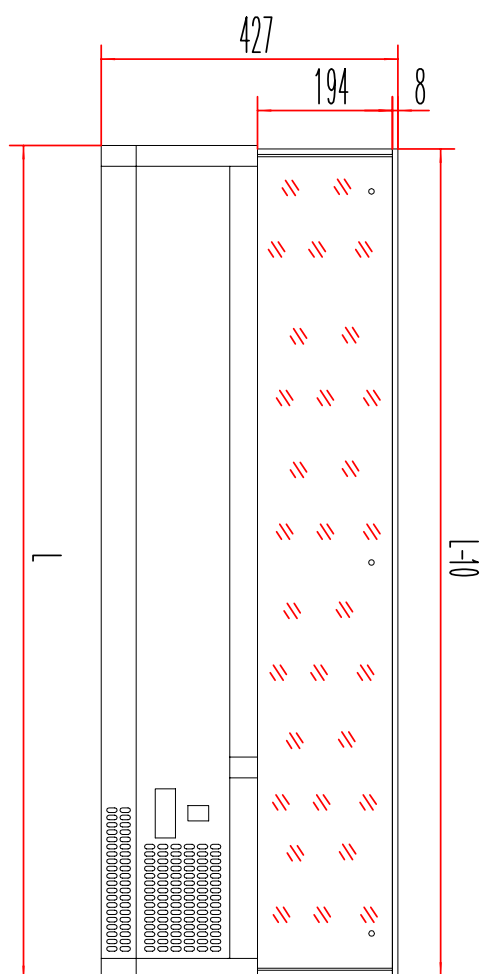

Sap kód	00013364	Počet GN / EN zařízení	6
Šířka netto [mm]	1500	Velikost GN / EN zařízení [mm]	1xGN1/2 + 5x GN 1/3
Hloubka netto [mm]	395	Hloubka GN zařízení [mm]	150
Výška netto [mm]	440	Minimální teplota zařízení [°C]	2
Hmotnost netto [kg]	49.00	Maximální teplota zařízení [°C]	8
Příkon elektrický [kW]	0.125	Chladivo	R290
Napájení	230 V / 1N - 50 Hz	Hmotnost chladiva [g]	33.00
Objem komory [l]	54	Klimatická třída	4

Technický list

Technický výkres

Vitrína chladicí pultová 1x GN 1/2 + 5x GN 1/3

Model	Sap kód	00013364
MCH 3150	Skupina artiklů	Stoly chladicí a mrazicí

MCH3120/MCH4120	1200
MCH3140/MCH4140	1400
MCH3150/MCH4150	1500
MCH3160/MCH4160	1600
MCH3180/MCH4180	1800
MCH4200	2000

Vitrína chladicí pultová 1x GN 1/2 + 5x GN 1/3

Model	Sap kód	00013364
MCH 3150	Skupina artiklů	Stoly chladicí a mrazicí

1. Sap kód:

00013364

2. Šířka netto [mm]:

1500

3. Hloubka netto [mm]:

395

4. Výška netto [mm]:

440

5. Hmotnost netto [kg]:

49.00

6. Šířka brutto [mm]:

1590

7. Hloubka brutto [mm]:

435